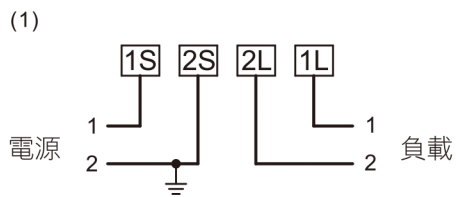

◆ 基本規格

標 準	CNS 14607
精 度	Class 0.5, 1.0, 2.0
計 量 顯 示	機電式計數器
計 量 單 位	0.1 kWh (5+1位數)
工 作 溫 度	-20 ~ +70 °C
工 作 電 壓 範 圍	0.7 ~ 1.2 Un
突 波 測 試	6 kV 1.2/50 μs
使 用 壽 命	10年以上

本公司產品皆通過經濟部標準檢驗局檢定合格鉛封，品質有保障

◆ 規格表

種類 型號	規格	電算代號	外型尺寸 (mm)			接線孔徑 (mm)	淨重	備註
			L	W	H			
BAW-1	1P2W 110-220V 10(50)A 60Hz	BAW-1HBA	139	95	48.5	Ø 9.0	325g	
BAW-1	1P2W 110-220V 20(80)A 60Hz	BAW-1HCA	139	95	48.5	Ø 9.0	325g	
BAW-2	1P3W 110/220V 10(50)A 60Hz	BAW-2CBA	139	95	48.5	Ø 9.0	335g	2進2出
BAW-2	1P3W 110/220V 20(80)A 60Hz	BAW-2CCA	139	95	48.5	Ø 9.0	335g	2進2出

* 裝箱數量：30只 / 箱

◆ 尺寸表

◆ 接線圖

BAW-1
單相二線式

BAW-2
單相三線式

CIC 巧力互業股份有限公司
SINCE 1974 CHALLENGE INDUSTRIAL CO., LTD.

巧於創意 · 力臻價值

電子部