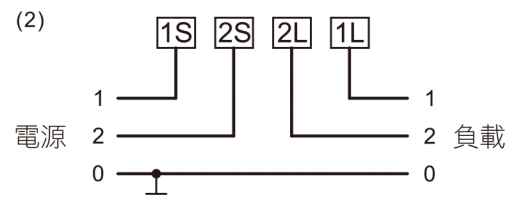

* 裝箱數量：30只 / 箱

◆ 尺寸表

◆ 接線圖

BAW-1
單相二線式

BAW-2
單相三線式

CIC 巧力互業股份有限公司
SINCE 1974 CHALLENGE INDUSTRIAL CO., LTD.

巧於創意 · 力臻價值

電子部