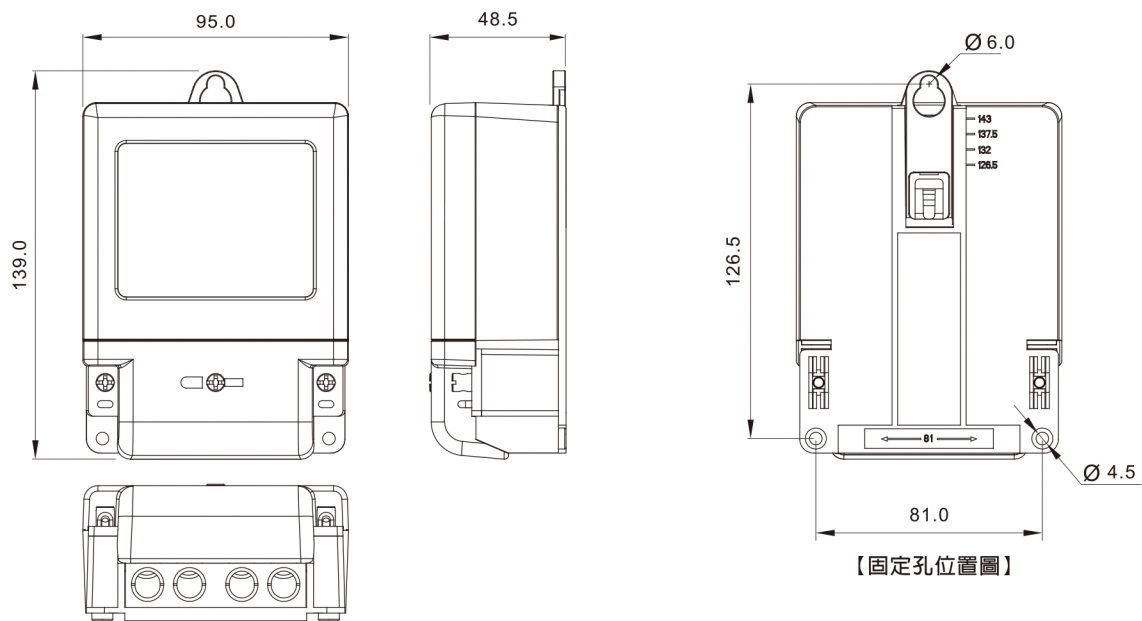

◆ 基本規格

標 準	CNS 14607
精 度	Class 0.5, 1.0, 2.0
計 量 顯 示	機電式計數器
計 量 單 位	0.1 kWh (5+1位數)
工 作 溫 度	-20 ~ +70 °C
工 作 電 壓 範 圍	0.7 ~ 1.2 Un
突 波 測 試	6 kV 1.2/50 μs
使 用 壽 命	10年以上

本公司產品皆通過經濟部標準檢驗局檢定合格鉛封，品質有保障

◆ 規格表

種類 型號	規格	電算代號	外型尺寸 (mm)			接線孔徑 (mm)	淨重	備註
			L	W	H			
BAW-1	1P2W 110-220V 10(50)A 60Hz	BAW-1HBA	139	95	48.5	Ø 9.0	325g	
BAW-1	1P2W 110-220V 20(80)A 60Hz	BAW-1HCA	139	95	48.5	Ø 9.0	325g	
BAW-2	1P3W 110/220V 10(50)A 60Hz	BAW-2CBA	139	95	48.5	Ø 9.0	335g	2進2出
BAW-2	1P3W 110/220V 20(80)A 60Hz	BAW-2CCA	139	95	48.5	Ø 9.0	335g	2進2出

* 裝箱數量：30只 / 箱

◆ 尺寸表

◆ 接線圖

BAW-1
單相二線式

BAW-2
單相三線式

CIC 巧力互業股份有限公司
SINCE 1974 CHALLENGE INDUSTRIAL CO., LTD.

巧於創意 · 力臻價值

電子部