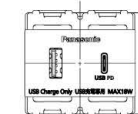

## 埋入式USB Power Delivery 智能快速充電插座2孔

WNF1072HK

WNF10721H  
WNF10721MB

WNF1474H  
WNF1474MB