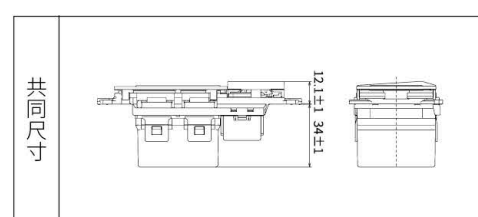

## 埋入式USB充電插座開關組合、埋入式USB智能快速充電插座開關組合、埋入式USB Power Delivery 智能快速充電插座2孔·開關組合

WTGF10726HK

WTGF107216H  
WTGF107216MB

WTGF14746H  
WTGF14746MB