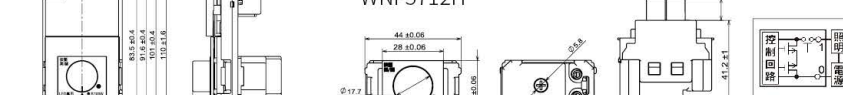

## 埋入式調光開關

WTGF57016CW  
WTGF57016HK  
WTGF57016B

WTGF57111H  
WTGF57121H

WTGF57112H  
WTGF57122H

WTGF57026CW  
WTGF57026HK  
WTGF57026B

WNF5711H  
WNF5712H

WTGF57626CW  
WTGF57626H  
WTGF57626B

關於商品仕様書、施工及使用說明書  
請至官網「資料下載」查詢