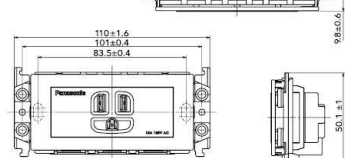

埋入式插座

WTGF11016H
WTGF11016MB