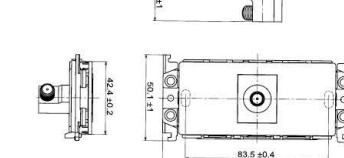

## 埋入式電視插座

WTGF4881H  
WTGF4881MB

WTGF4882H  
WTGF4882MB

WTGF38809H