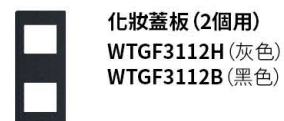

化妝蓋板(2個用)
WTGF3112H (灰色)
WTGF3112B (黑色)