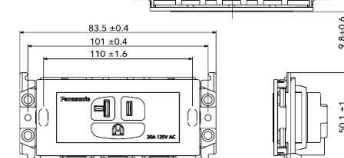

WTGF3530H
WTGF3530MB