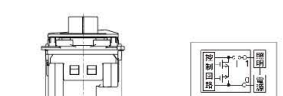

WTGF57111H
WTGF57121H