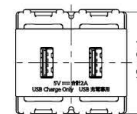

埋入式USB Power Delivery 智能快速充電插座2孔

WNF1072HK