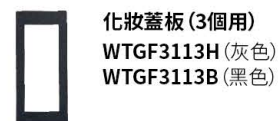

化妝蓋板(3個用)
WTGF3113H (灰色)
WTGF3113B (黑色)

絕緣安裝框架

不鏽鋼金屬蓋板