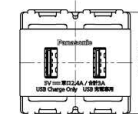

WNF10721H
WNF10721MB