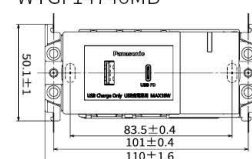

## 埋入式USB充電插座開關組合、埋入式USB智能快速充電插座開關組合、埋入式USB Power Delivery 智能快速充電插座2孔·開關組合

WTGF10726HK

WTGF107216H  
WTGF107216MB

WTGF14746H  
WTGF14746MB