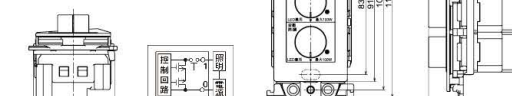

## 埋入式調光開關

WTGF57016CW  
WTGF57016HK  
WTGF57016B

WTGF57111H  
WTGF57121H

WTGF57112H  
WTGF57122H

WTGF57026CW  
WTGF57026HK  
WTGF57026B

WNF5711H  
WNF5712H

WTGF57626CW  
WTGF57626H  
WTGF57626B

關於商品仕様書、施工及使用說明書  
請至官網「資料下載」查詢