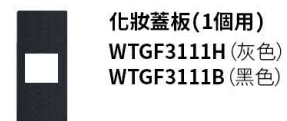

化妝蓋板

化妝蓋板(1個用)
WTGF3111H (灰色)
WTGF3111B (黑色)